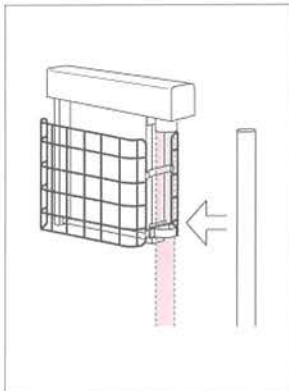

取付金具 (別売)

● ポールヘッド式 (φ89.1)

取付け方法

- ① 器具をそのままポールに取り付け、固定してください。

取付用ポール (φ89.1)

※ ポールは別売です。
電材卸店でお求めください。

● コンクリート柱側付式

SK010