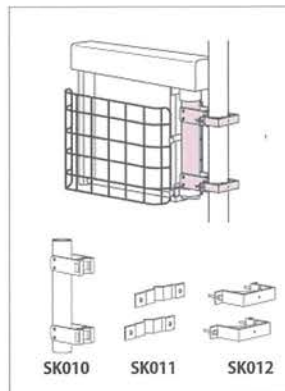

取付金具 (別売)

● ポールヘッド式 (φ89.1)

取付け方法

- ① 器具をそのままポールに取り付け、固定してください。

取付用ポール (φ89.1)

※ ポールは別売です。
電材卸店でお求めください。

● コンクリート柱側付式

SK010

取付け方法

- ① 取付金具 SK010 をバンド (別売) でコンクリート柱に取り付けて下さい。
- ② 本体を取付金具 SK010 に取り付け、固定して下さい。

※ バンドは別売です。
電材卸店でお求めください。

● 壁取付式

SK010 SK011

取付け方法

- ① 取付金具 SK010 の上下の穴に取付金具 SK011 (2ヶ) を差し込んで壁に取り付けて下さい。
- ② 本体を取付金具 SK010 に取り付け、固定して下さい。

● 丸ポール (φ89.1・φ101.6) 角ポール (□100・□斜 100) ポール側付式

SK010 SK011 SK012

取付け方法

- ① 取付金具 SK010 の上下の穴に取付金具 SK011 (2ヶ) を差し込んで壁に取り付けて下さい。
- ② 丸または角ポールをはさみ、向きを決めて取付金具 SK012 (2ヶ) を付属のボルトで固定して下さい。
- ③ 本体を取付金具 SK010 に取り付け、固定して下さい。