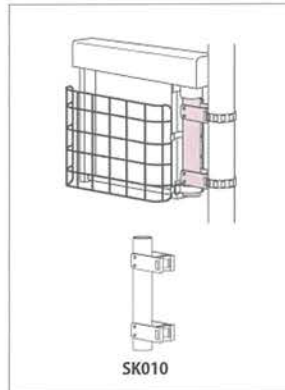

取付金具 (別売)

● ポールヘッド式 (φ89.1)

取付け方法

- ① 器具をそのままポールに取り付け、固定してください。

取付用ポール (φ89.1)

※ ポールは別売です。
電材卸店でお求めください。

● コンクリート柱側付式

SK010