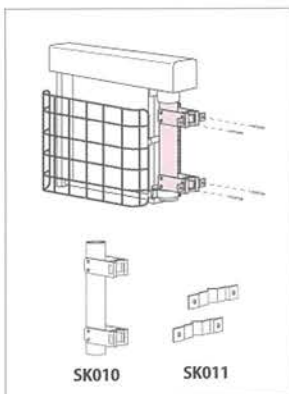

● 壁取付式

SK010 SK011

取付け方法

- ① 取付金具 SK010 の上下の穴に取付金具 SK011 (2ヶ) を差し込んで壁に取り付けて下さい。
- ② 本体を取付金具 SK010 に取り付け、固定して下さい。