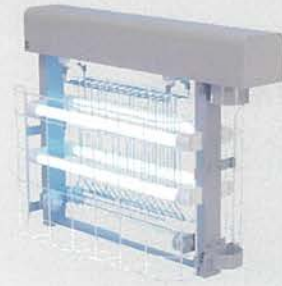

屋外ポール4灯タイプ PSシリーズ

屋外用 PS シリーズ (防雨構造・大型強力タイプ)

型番	PS30210	PS30220	PS30410	PS30420
使用ランプ	FL30SBL (2本)		FL30SBL (4本)	
有効面積 (㎡)	200-400		300-500	
寸法 (mm)	W876/D330/H680		W876/D330/H680	
重量 (kg)	21		23	
取付高さ	地上 3.5m 以上			
二次電圧 (V)	50Hz 6,400 60Hz 7,000			
二次短絡電流 (mA)	50Hz 19 / 60Hz 16			
入力電流 (A)	50Hz 1.16 / 60Hz 1.00	50Hz 0.69 / 60Hz 0.51	50Hz 2.20 / 60Hz 1.80	50Hz 1.00 / 60Hz 0.81
入力電力 (W)	50Hz 75 / 60Hz 73	50Hz 77 / 60Hz 67	50Hz 145 / 60Hz 126	50Hz 141 / 60Hz 116
電源	AC100V 50/60Hz 共用	AC200V 50/60Hz 共用	AC100V 50/60Hz 共用	AC200V 50/60Hz 共用
標準価格 (税抜)	112,000 円		149,000 円