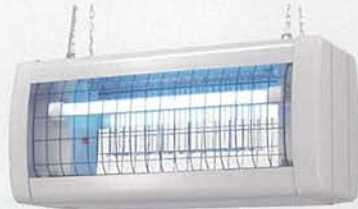

屋内専用タイプ
NS シリーズ

屋外軒下用
FS シリーズ

屋外軒下用
FS シリーズ配光制御型

屋内専用タイプ NS シリーズ

| 型番 | NSS10210 | NSS15210 | NSS20210 | NSS30210 | NSD15210 | NSD30210 |
|-------------|-----------------------|-----------------------|-----------------------|-----------------------|-----------------------|-----------------------|
| 使用ランプ | FL10BL (2本) | FL15BL (2本) | FL20SBL (2本) | FL30SBL (2本) | FL15BL (2本) | FL30SBL (2本) |
| 有効面積 (㎡) | 30-50 | 60-100 | 100-150 | 100-200 | 60-100 | 100-200 |
| 寸法 (mm) | W419/D240/H260 | W525/D240/H260 | W669/D240/H260 | W719/D240/H260 | W525/D240/H260 | W719/D240/H260 |
| 重量 (kg) | 8.9 | 9.7 | 10.7 | 11.5 | 9.7 | 11.5 |
| 取付高さ | 地上 1.8m 以上 | | | | | |
| 二次電圧 (V) | 3,500 | | | | | |
| 二次短絡電流 (mA) | 50Hz 18 / 60Hz 15 | | | | | |
| 入力電流 (A) | 50Hz 0.58 / 60Hz 0.44 | 50Hz 0.72 / 60Hz 0.55 | 50Hz 0.88 / 60Hz 0.66 | 50Hz 1.20 / 60Hz 0.95 | 50Hz 0.72 / 60Hz 0.55 | 50Hz 1.20 / 60Hz 0.95 |
| 入力電力 (W) | 50Hz 32 / 60Hz 27 | 50Hz 41 / 60Hz 34 | 50Hz 53 / 60Hz 42 | 50Hz 72 / 60Hz 61 | 50Hz 41 / 60Hz 34 | 50Hz 72 / 60Hz 61 |
| 電源 | AC100V 50/60Hz 共用 | | | | | |
| 標準価格 (税抜) | 62,000円 | 71,000円 | 85,000円 | 91,000円 | 103,000円 | 118,000円 |

屋外軒下用 FS シリーズ (防雨構造)

※ NSD15210, NSD30210 は本体ステンレス SUS304 (塗装仕上げ) です。

| 型番 | FS15214 | FS20214 | FS20214D | FS20214L |
|-------------|-----------------------|-----------------------|----------|----------|
| 使用ランプ | FL15BL (2本) | FL20SBL (2本) | | |
| 有効面積 (㎡) | 150-300 | 200-300 | | 100-150 |
| 寸法 (mm) | W656/D320/H360 | W800/D320/H360 | | |
| 重量 (kg) | 11.9 | 13.1 | 13.0 | 14.0 |
| 取付高さ | 地上 1.8m 以上 | | | |
| 二次電圧 (V) | 4,000 | | | |
| 二次短絡電流 (mA) | 50Hz 19 / 60Hz 16 | | | |
| 入力電流 (A) | 50Hz 0.64 / 60Hz 0.52 | 50Hz 0.82 / 60Hz 0.62 | | |
| 入力電力 (W) | 50Hz 45 / 60Hz 35 | 50Hz 55 / 60Hz 45 | | |
| 電源 | AC100V 50/60Hz 共用 | | | |
| 標準価格 (税抜) | 105,000円 | 115,000円 | 140,000円 | 128,000円 |