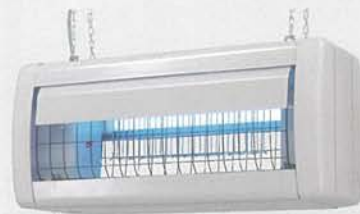

屋内専用タイプ
NS シリーズ

屋外軒下用
FS シリーズ

屋外軒下用
FS シリーズ配光制御型

屋内専用タイプ NS シリーズ

| 型番 | NSS10210 | NSS15210 | NSS20210 | NSS30210 | NSD15210 | NSD30210 |
|-------------|-----------------------|-----------------------|-----------------------|-----------------------|-----------------------|-----------------------|
| 使用ランプ | FL10BL (2本) | FL15BL (2本) | FL20SBL (2本) | FL30SBL (2本) | FL15BL (2本) | FL30SBL (2本) |
| 有効面積 (㎡) | 30-50 | 60-100 | 100-150 | 100-200 | 60-100 | 100-200 |
| 寸法 (mm) | W419/D240/H260 | W525/D240/H260 | W669/D240/H260 | W719/D240/H260 | W525/D240/H260 | W719/D240/H260 |
| 重量 (kg) | 8.9 | 9.7 | 10.7 | 11.5 | 9.7 | 11.5 |
| 取付高さ | 地上 1.8m 以上 | | | | | |
| 二次電圧 (V) | 3,500 | | | | | |
| 二次短絡電流 (mA) | 50Hz 18 / 60Hz 15 | | | | | |
| 入力電流 (A) | 50Hz 0.58 / 60Hz 0.44 | 50Hz 0.72 / 60Hz 0.55 | 50Hz 0.88 / 60Hz 0.66 | 50Hz 1.20 / 60Hz 0.95 | 50Hz 0.72 / 60Hz 0.55 | 50Hz 1.20 / 60Hz 0.95 |
| 入力電力 (W) | 50Hz 32 / 60Hz 27 | 50Hz 41 / 60Hz 34 | 50Hz 53 / 60Hz 42 | 50Hz 72 / 60Hz 61 | 50Hz 41 / 60Hz 34 | 50Hz 72 / 60Hz 61 |
| 電源 | AC100V 50/60Hz 共用 | | | | | |
| 標準価格 (税抜) | 62,000円 | 71,000円 | 85,000円 | 91,000円 | 103,000円 | 118,000円 |

屋外軒下用 FS シリーズ (防雨構造)

※ NSD15210, NSD30210 は本体ステンレス SUS304 (塗装仕上げ) です。

| 型番 | FS15214 | FS20214 | FS20214D | FS20214L |
|-------------|-----------------------|-----------------------|----------|----------|
| 使用ランプ | FL15BL (2本) | FL20SBL (2本) | | |
| 有効面積 (㎡) | 150-300 | 200-300 | | 100-150 |
| 寸法 (mm) | W656/D320/H360 | W800/D320/H360 | | |
| 重量 (kg) | 11.9 | 13.1 | 13.0 | 14.0 |
| 取付高さ | 地上 1.8m 以上 | | | |
| 二次電圧 (V) | 4,000 | | | |
| 二次短絡電流 (mA) | 50Hz 19 / 60Hz 16 | | | |
| 入力電流 (A) | 50Hz 0.64 / 60Hz 0.52 | 50Hz 0.82 / 60Hz 0.62 | | |
| 入力電力 (W) | 50Hz 45 / 60Hz 35 | 50Hz 55 / 60Hz 45 | | |
| 電源 | AC100V 50/60Hz 共用 | | | |
| 標準価格 (税抜) | 105,000円 | 115,000円 | 140,000円 | 128,000円 |