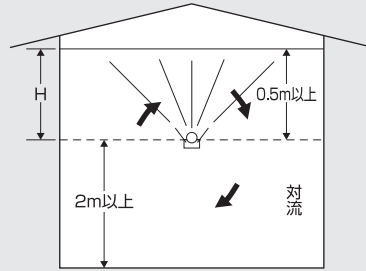

殺菌シリーズ

殺菌灯器具 吊下型 GR-320型

- サイズ/W688×D213×H80mm
- 殺菌ランプ/GL-20×1本
- 重量/2.8kg
- 材質/ステンレス(SUS304)

空気殺菌用

空気殺菌は室内上層空間を照射することにより、空気中に浮遊する細菌を減少し、対流によって室内全体の空気を清浄化することができます。殺菌灯器具は食品工場、医薬工場、病院、調理室などで使用されています。

設置目安

床面積20m²当たり1台。但し、取付位置の高さ床から2.0m以上、天井から0.5m以上とする。

殺菌線保管庫 WS-3500型

- 引出タイプの新しい保管庫です。スリッパをはじめ各種の殺菌ができます。
- 扉の開閉に連動したマグネットスイッチ
- 殺菌力を管理するタイマースイッチ付(60分)
- サイズ/W860×D455×H1510mm
- 上段内寸/W820×D340×H680mm
- 下段内寸/W810×D350×H488mm
- アミ棚4段(スリッパだと16足収納可)
- 紫外線ランプ15W×4灯

殺菌線消毒保管庫 NB-5型

- ICタイマーとLED表示による完全消毒!
- サイズ/W430×D250×H330mm
- 10W紫外線球×2本
- 棚網/ビニールコーティング加工2段(間隔90mm)

面倒な作業もグーンとスピードアップ

ウロコ取り機 F-SR型

誰にでも手軽に使えます。しかも安全です(D.C 12V) 右きき、左ききどちらでもOK。魚の大・小、種類問わず。

こんなところで活躍します。

スーパー、ホテル、レストラン、食品加工場、旅館、仕出し屋、すし屋、魚屋、etc...

仕様

形 式	F-SR型(本体)
入 力	DC12V
出 力	5W(1250r.p.m)
サ イ ズ	φ65×255mm
回 転 数	500~1500r.p.m

	F-SR型(コントローラー)
入 力	AC100V・50/60Hz
出 力	DC12V
サ イ ズ	W110×D180×H90mm