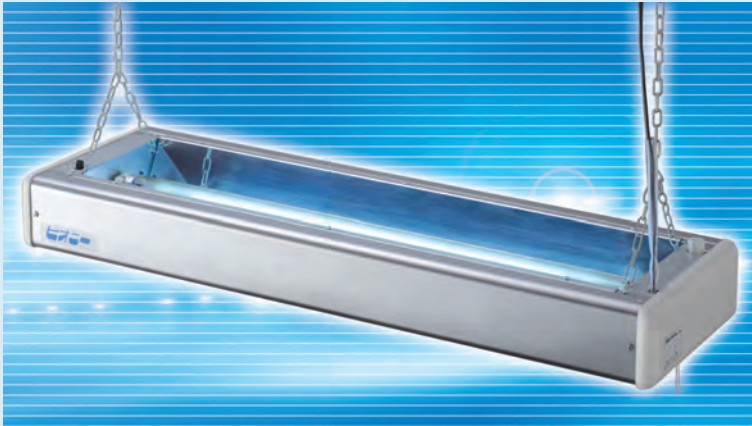

殺菌シリーズ

殺菌灯器具 吊下型 GR-320型

- サイズ/W688×D213×H80mm
- 殺菌ランプ/GL-20×1本
- 重量/2.8kg
- 材質/ステンレス(SUS304)

空気殺菌用

空気殺菌は室内上層空間を照射することにより、空気中に浮遊する細菌を減少し、対流によって室内全体の空気を清浄化することができます。殺菌灯器具は食品工場、医薬工場、病院、調理室などで使用されています。

設置目安

床面積20m²当たり1台。但し、取付位置の高さ床から2.0m以上、天井から0.5m以上とする。

殺菌線保管庫 WS-3500型

- 引出タイプの新しい保管庫です。スリッパをはじめ各種の殺菌ができます。
- 扉の開閉に連動したマグネットスイッチ
- 殺菌力を管理するタイマースイッチ付(60分)
- サイズ/W860×D455×H1510mm
- 上段内寸/W820×D340×H680mm
- 下段内寸/W810×D350×H488mm
- アミ棚4段(スリッパだと16足収納可)
- 紫外線ランプ15W×4灯

殺菌線消毒保管庫 NB-5型

- ICタイマーとLED表示による完全消毒!
- サイズ/W430×D250×H330mm
- 10W紫外線球×2本
- 棚網/ビニールコーティング加工2段(間隔90mm)

面倒な作業もグーンとスピードアップ

ウロコ取り機 F-SR型

誰にでも手軽に使えます。しかも安全です(D.C 12V) 右きき、左ききどちらでもOK。魚の大・小、種類問わず。

こんなところで活躍します。

スーパー、ホテル、レストラン、食品加工場、旅館、仕出し屋、すし屋、魚屋、etc...