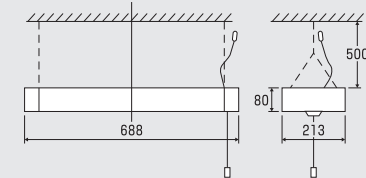

殺菌シリーズ

殺菌灯器具 吊下型 GR-320型

- サイズ/W688×D213×H80mm
- 殺菌ランプ/GL-20×1本
- 重量/2.8kg
- 材質/ステンレス(SUS304)

空気殺菌用

空気殺菌は室内上層空間を照射することにより、空気中に浮遊する細菌を減少し、対流によって室内全体の空気を清浄化することができます。殺菌灯器具は食品工場、医薬工場、病院、調理室などで使用されています。

設置目安

床面積20m²当たり1台。但し、取付位置の高さ床から2.0m以上、天井から0.5m以上とする。

殺菌線保管庫 WS-3500型

- 引出タイプの新しい保管庫です。スリッパをはじめ各種の殺菌ができます。
- 扉の開閉に連動したマグネットスイッチ
- 殺菌力を管理するタイマースイッチ付(60分)
- サイズ/W860×D455×H1510mm
- 上段内寸/W820×D340×H680mm
- 下段内寸/W810×D350×H488mm
- アミ棚4段(スリッパだと16足収納可)
- 紫外線ランプ15W×4灯

殺菌線消毒保管庫 NB-5型

- ICタイマーとLED表示による完全消毒!
- サイズ/W430×D250×H330mm
- 10W紫外線球×2本
- 棚網/ビニールコーティング加工2段(間隔90mm)

面倒な作業もグーンとスピードアップ

ウロコ取り機 F-SR型

誰にでも手軽に使えます。しかも安全です(D.C 12V) 右きき、左ききどちらでもOK。魚の大・小、種類問わず。

こんなところで活躍します。

スーパー、ホテル、レストラン、食品加工場、旅館、仕出し屋、すし屋、魚屋、etc...

仕様

形 式	F-SR型(本体)
入 力	DC12V
出 力	5W(1250r.p.m)
サ イ ズ	φ65×255mm
回 転 数	500~1500r.p.m

	F-SR型(コントローラー)
入 力	AC100V・50/60Hz
出 力	DC12V
サ イ ズ	W110×D180×H90mm