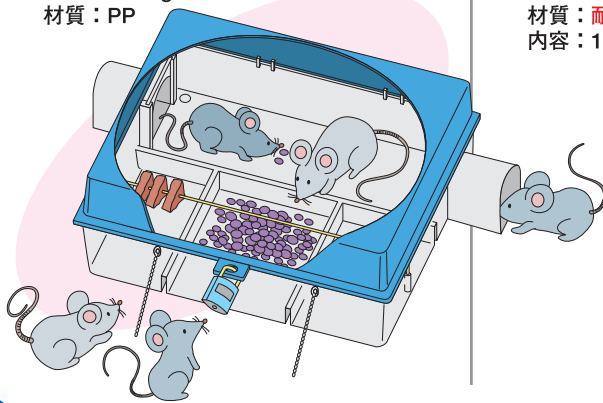

ラットクウル

PN-3226

“AIB対応” “中がよく見える” “作業効率大幅アップ”

いろいろな使い方ができます

調査用
ベイトボックスとして…

ラットクウルPN-3226ボックスサイズ
寸法：W445 (324) × D275 × H110mm
重量：0.62kg
材質：PP

捕獲用ボックスとして…

ラットクウル専用シート
新登場

ラットクウルシート886開封時サイズ
寸法：W250 × D220mm
重量：79g
材質：耐水紙
内容：100枚／箱

シート設置例

※通常の「ネズミ粘着シート」としても
使用できます。

出入口トンネルは、現場に応じて外側・内側、自由自在に設置できます。

出入口が外側

出入口が内側

施錠時

- ボックスを開けずに喫食の確認ができる。
- 固定ができる。(3ヶ所)
- 施錠ができる。(鍵付き)
- 水が入りにくい。(出入口外側設置)
- 水が入りにくい。(ドレン穴付き)