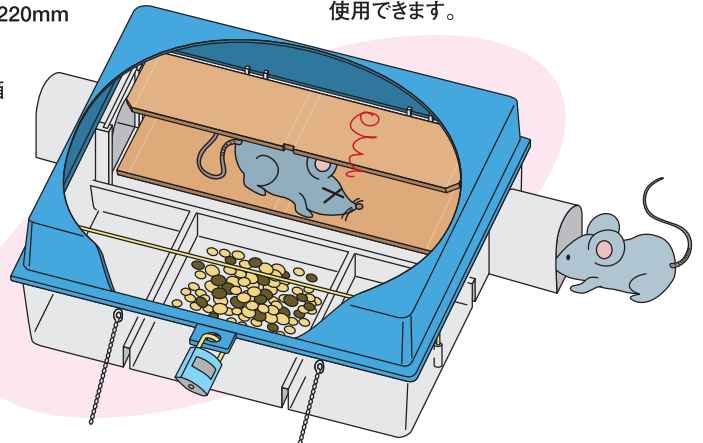

ラットクウル

PN-3226

“AIB対応” “中がよく見える” “作業効率大幅アップ”

いろいろな使い方ができます

調査用
ベイトボックスとして…

ラットクウルPN-3226ボックスサイズ
寸法：W445 (324) × D275 × H110mm
重量：0.62kg
材質：PP

捕獲用ボックスとして…

ラットクウル専用シート
新登場

ラットクウルシート886開封時サイズ
寸法：W250 × D220mm
重量：79g
材質：耐水紙
内容：100枚／箱

シート設置例

※通常の「ネズミ粘着シート」としても
使用できます。

出入口トンネルは、現場に応じて外側・内側、自由自在に設置できます。

出入口が外側

出入口が内側

施錠時

- ボックスを開けずに喫食の確認ができる。
- 固定ができる。(3ヶ所)
- 施錠ができる。(鍵付き)
- 水が入りにくい。(出入口外側設置)
- 水が入りにくい。(ドレン穴付き)